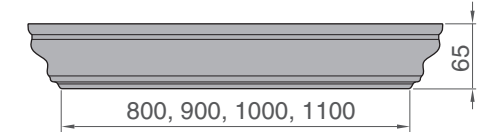

Розетка №1 70 x 70 x 16 мм

Подпятник №2 200 x 70 x 10 мм

Розетка №2 70 x 70 x 10 мм

Карниз к полотнам размером 600, 700, 800, 900 мм

[www.dverimariam.ru](http://www.dverimariam.ru)