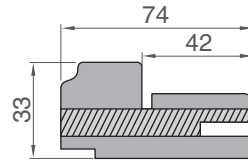

Магнолия

Пломбир

Пломбир

Светлый дуб

Тёмный орех

Коробка прямая, МДФ, телескоп, с уплотнителем 2070 x 74 x 28 мм

Коробка фигурная, сэндвич, телескоп, с уплотнителем 2070 x 74 x 33 мм

Коробка прямая, МДФ, с уплотнителем 2070 x 70 x 28 мм