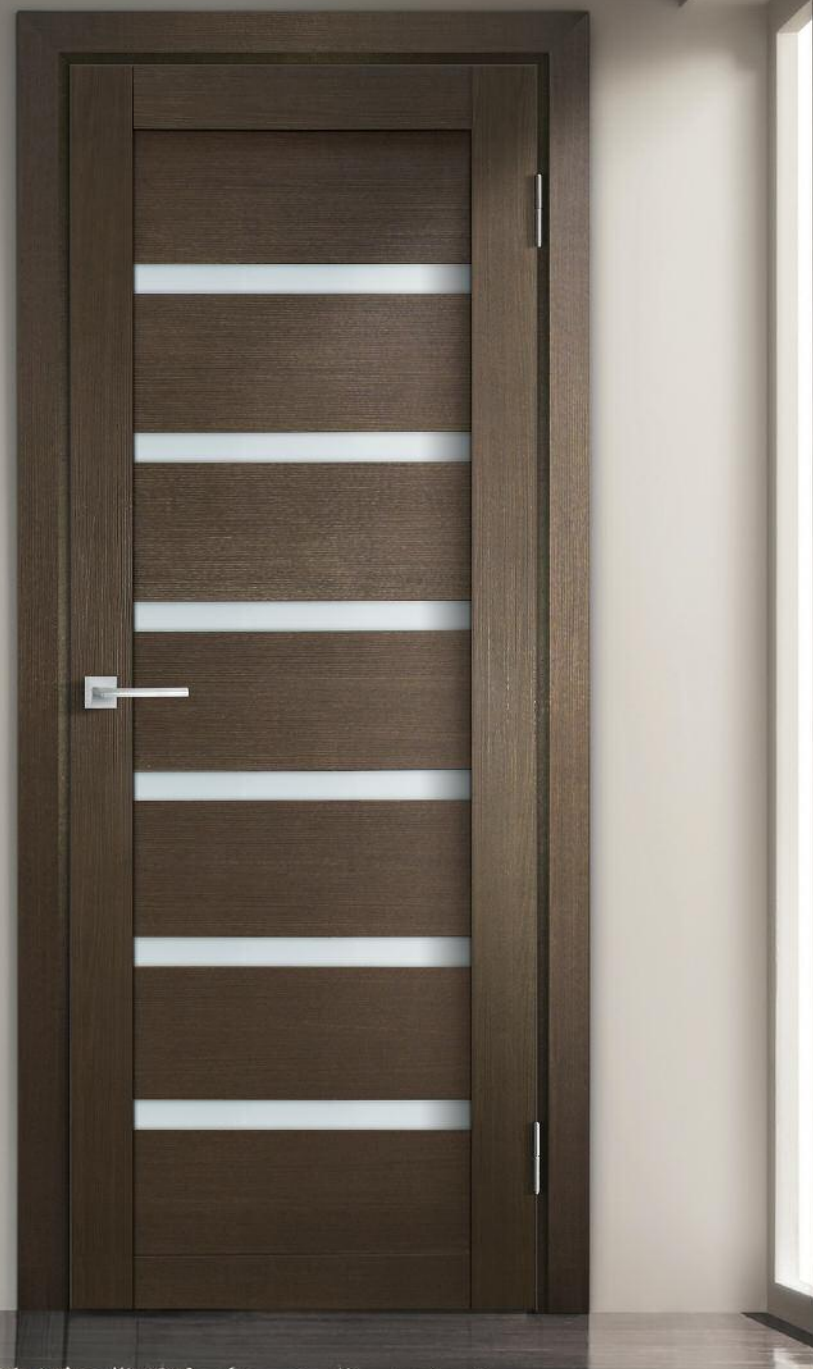

Капучино

Сандал Бежевый

Царговые двери ТЕХНО

ВЫСОТА: 1900, 2000 мм

ШИРИНА: 550, 600, 700,  
800, 900 мм

ТОЛЩИНА ПОЛОТНА 38 мм

КОМПЛЕКТУЮЩИЕ:

Коробка прямая, МДФ,  
телескоп, с уплотнителем  
2070 x 74 x 28 мм  
Наличник прямой, телескоп  
2150 x 70 x 08 мм  
Доборная планка телескоп  
2070 x 100 x 10 мм  
Доборная планка телескоп  
2070 x 150 x 10 мм