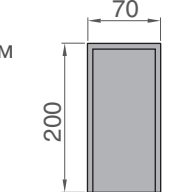

Подпятник №2 200 x 70 x 10 мм

Подпятник №1 200 x 70 x 16 мм